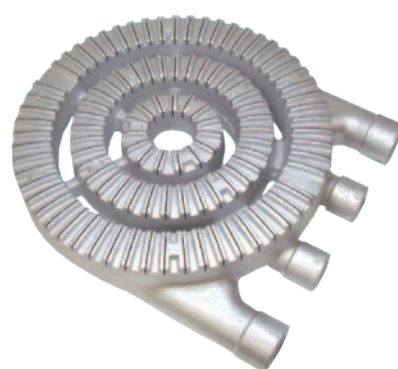

スリットバーナー

※ご注文の際にはガス種を指定してください。

3インチ

5インチ

7インチ

10インチ

12インチ 三口

12インチ 四口

品番	呼称	塗装	D	P	H	混合管	LPG/スズ径	13A/スズ径	インプット
1100-0310	3インチ	銀	88	-	45	3/4	φ0.9	φ1.3	2.7kW (2300kcal/h)
1100-0320		黒							
1100-0510	5インチ	銀	127	-	48	3/4	φ1.3	φ1.7	5.5kW (4700kcal/h)
1100-0520		黒							
1100-0710	7インチ	銀	182	90	50	3/4	内φ1.0 外φ1.5	内φ1.4 外φ2.2	10.6kW (9100kcal/h)
1100-0720		黒							
1100-1010	10インチ	銀	260	105	35.5	1	内φ1.2 外φ1.8	内φ1.8 外φ2.7	16.3kW (14000kcal/h)
1100-1020		黒							
1100-1210	12インチ 三口	銀	322	90	40.5	1 3/4	内φ1.0 中φ1.6 外φ2.0	内φ1.5 中φ2.4 外φ3.0	26.3kW (22600kcal/h)
1100-1220		黒							
1100-1310	12インチ 四口	銀	330	90	55	1 3/4 3/4	内φ1.2 中φ1.7 外φ1.6×2	内φ1.5 中φ2.2 外φ2.1×2	31.4kW (27000kcal/h)
1100-1320		黒							