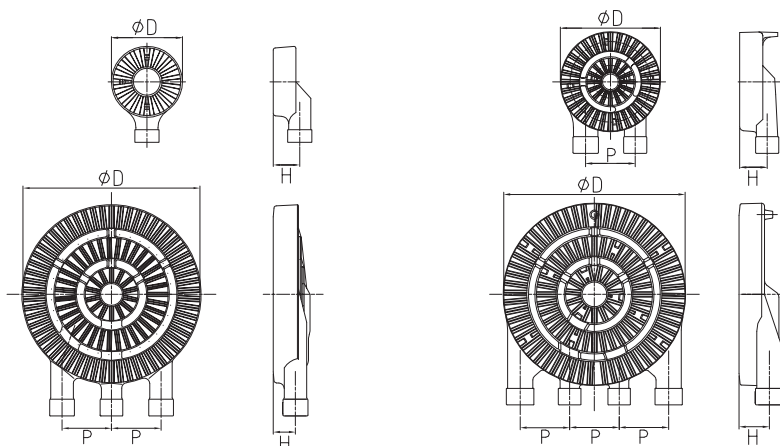

スリットバーナー

※ご注文の際にはガス種を指定してください。

3インチ

5インチ

7インチ

10インチ

12インチ 三口

12インチ 四口

品番	呼称	塗装	D	P	H	混合管	LPG/スズ径	13A/スズ径	インプット
1100-0310	3インチ	銀	88	-	45	3/4	φ0.9	φ1.3	2.7kW (2300kcal/h)
1100-0320		黒							
1100-0510	5インチ	銀	127	-	48	3/4	φ1.3	φ1.7	5.5kW (4700kcal/h)
1100-0520		黒							
1100-0710	7インチ	銀	182	90	50	3/4	内φ1.0 外φ1.5	内φ1.4 外φ2.2	10.6kW (9100kcal/h)
1100-0720		黒							
1100-1010	10インチ	銀	260	105	35.5	1	内φ1.2 外φ1.8	内φ1.8 外φ2.7	16.3kW (14000kcal/h)
1100-1020		黒							
1100-1210	12インチ 三口	銀	322	90	40.5	1 3/4	内φ1.0 中φ1.6 外φ2.0	内φ1.5 中φ2.4 外φ3.0	26.3kW (22600kcal/h)
1100-1220		黒							
1100-1310	12インチ 四口	銀	330	90	55	1 3/4 3/4	内φ1.2 中φ1.7 外φ1.6×2	内φ1.5 中φ2.2 外φ2.1×2	31.4kW (27000kcal/h)
1100-1320		黒							